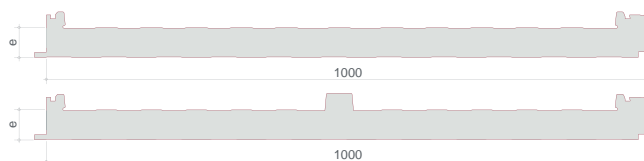

PANEL CUB 2GR/3GR

CARA EXTERIOR:

Acero prelacado

CARA INTERIOR:

Acero prelacado, Aluminio centesimal, Cartón bituminoso

ANCHO ÚTIL 1000 mm

AISLANTE:

Poliuretano (PUR) y Poli-isocianurato (PIR)

ESPESORES (mm):

30/40/50/60/80/100/120

USO:

Cubiertas inclinadas

PANEL CUBIERTA CON TAPAJUNTA

PANEL AGRO 3GR

CARA EXTERIOR:

Acero prelacado

CARA INTERIOR:

Poliéster

ANCHO ÚTIL 1000 mm

AISLANTE:

Poliuretano (PUR)

ESPESORES (mm):

30/40/50

USO: