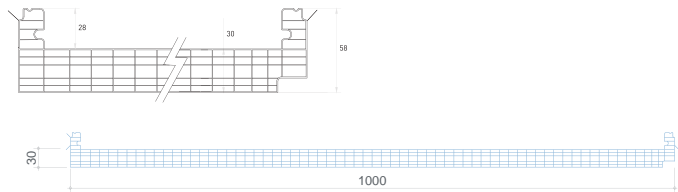

COMPOSICIÓN:
Policarbonato alveolar

ANCHO ÚTIL 1000 mm

ESPEORES (mm):
30

USO:
Cubiertas