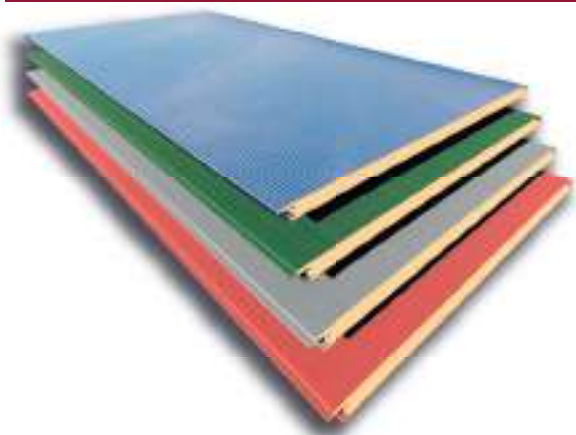

TAPADERA CANAL

REMATE LATERAL TIPO "B"

PANEL FACHADA MPF/PRF/SML/LIS

PANEL FACHADA

CARA EXTERIOR / INTERIOR:
Acero prelacado

AISLANTE:
Poliuretano (PUR) y
Poli-isocianurato (PIR)

ANCHO ÚTIL 1100 mm

ESPESORES (mm):
35/40/50/60/80/100

USO:
Fachadas

MURO

PANEL FACHADA

CARA EXTERIOR / INTERIOR:
Acero prelacado

AISLANTE:
Poliuretano (PUR) y
Poli-isocianurato (PIR)

ANCHO ÚTIL 1000 mm

ESPESORES (mm):
30/40/50

USO:
Fachadas, casetas prefabri-
cadas, falsos techos, cámaras
frigoríficas y sectorización.