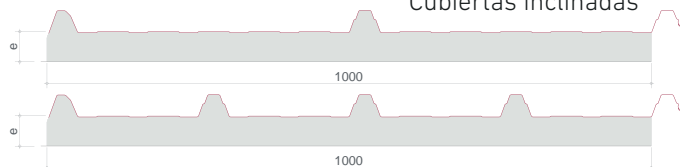

Cubiertas inclinadas

EASY CUB 3GR/5GR

PANEL CUBIERTA SIN TAPAJUNTA

CARA EXTERIOR:
Acero prelacado

CARA INTERIOR:
Acero prelacado

ANCHO ÚTIL 1000 mm

AISLANTE:
Poliuretano (PUR) y
Poli-isocianurato (PIR)

ESPESORES (mm):
30/40/50/60

USO:
Cubiertas inclinadas

EASY AGRO 3GR/5GR

PANEL CUBIERTA SIN TAPAJUNTAS USO AGRÍCOLA

CARA EXTERIOR:
Acero prelacado

CARA INTERIOR:
Poliéster

ANCHO ÚTIL 1000 mm

AISLANTE:
Poliuretano (PUR)

ESPESORES (mm):
10/30/50

USO:
Cubiertas inclinadas

EASY ALU 3GR/5GR

PANEL CUBIERTA SIN TAPAJUNTA

CARA EXTERIOR:
Acero prelacado

CARA INTERIOR:
Aluminio centesimal

ANCHO ÚTIL 1000 mm

AISLANTE:
Poliuretano (PUR) y
Poli-isocianurato (PIR)