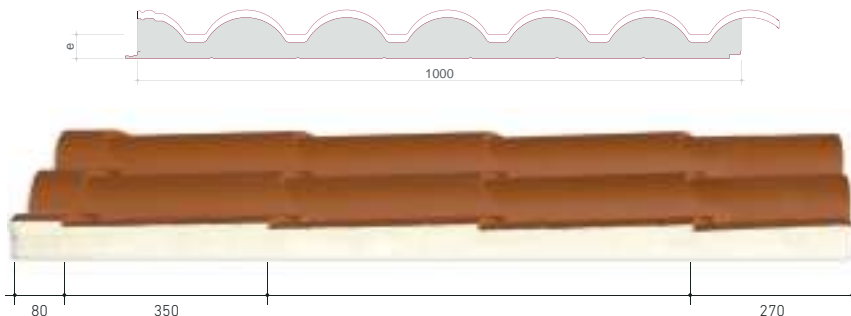

CUMBRERA TEJA TROQUELADA

REMATE TROQUELADO SOBRE PARED

CANAL

REMATE LATERAL TIPO "A"

REMATE LATERAL TIPO "C"

SILUETA

CUMBRERA TEJA LISA

REMATE TROQUELADO A PARED