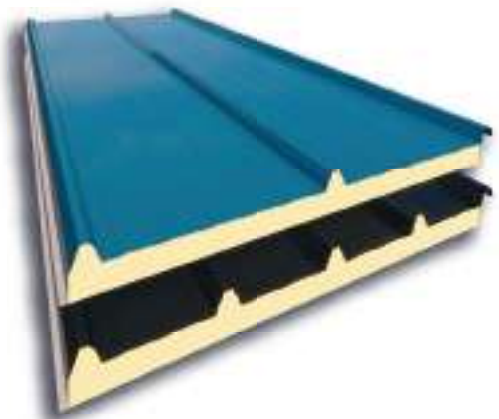

PANEL CUB 2GR/3GR

CARA EXTERIOR:

Acero prelacado

CARA INTERIOR:

Acero prelacado, Aluminio centesimal, Cartón bituminoso

ANCHO ÚTIL 1000 mm

AISLANTE:

Poliuretano (PUR) y Poli-isocianurato (PIR)

Cubiertas inclinadas

EASY CUB 3GR/5GR

PANEL CUBIERTA SIN TAPAJUNTA

CARA EXTERIOR:
Acero prelacado

CARA INTERIOR:
Acero prelacado

ANCHO ÚTIL 1000 mm

AISLANTE:
Poliuretano (PUR) y
Poli-isocianurato (PIR)

ESPESORES (mm):
30/40/50/60

USO:
Cubiertas inclinadas

EASY AGRO 3GR/5GR

PANEL CUBIERTA SIN TAPAJUNTAS USO AGRÍCOLA

CARA EXTERIOR:
Acero prelacado

CARA INTERIOR:
Poliéster

ANCHO ÚTIL 1000 mm

AISLANTE:
Poliuretano (PUR)

ESPESORES (mm):
10/30/50

USO:
Cubiertas inclinadas

EASY ALU 3GR/5GR

PANEL CUBIERTA SIN TAPAJUNTA

CARA EXTERIOR:
Acero prelacado

CARA INTERIOR:
Aluminio centesimal

ANCHO ÚTIL 1000 mm

AISLANTE:
Poliuretano (PUR) y
Poli-isocianurato (PIR)