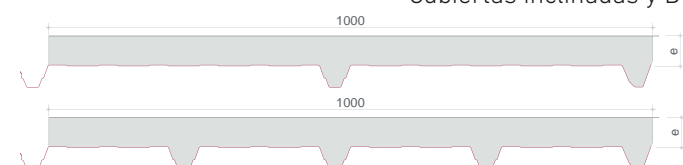

CARA EXTERIOR:
Acero prelacado

CARA INTERIOR:
Cartón bituminoso

ANCHO ÚTIL 1000 mm

AISLANTE:
Poliuretano (PUR) y
Poli-isocianurato (PIR)

ESPESORES (mm):
10/30

USO:
Cubiertas inclinadas y DECK