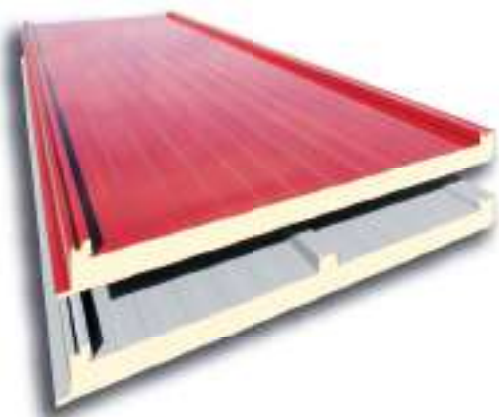

CATÁLOGO DE PRODUCTOS

PANEL CUBIERTA · FACHADA · MURO · FRIGORÍFICO · FACHADA
ARQUITECTÓNICA · FORJADO COLABORANTE · CHAPA PERFILADA
BANDEJA AUTOPORTANTE · PANEL DE ILUMINACIÓN · TEJA

 **Hiansa**
Grupo Hiemesa

HIANSA PRESENTACIÓN

Hiansa es uno de los fabricantes y comercializadores líderes en acero prelacado conformado para cubiertas y fachadas, de aplicación fundamental en la construcción industrial.

Las ventajas del acero prelacado conformado son indudables por su poco peso, por su resistencia mecánica, por su facilidad de transporte y manipulación, por la rapidez de montaje y las grandes posibilidades estéticas que, en el caso de Hiansa, se ponen de manifiesto en la variedad de acabados y recubrimientos: galvanizado, prelacado (gran variedad de colores), aluzinc, etc.

En paralelo, con el imparable progreso técnico de los cerramientos metálicos ligeros, Hiansa ha desarrollado una exhaustiva gama de perfiles que garantizan la mayoría de las soluciones diseñadas.

Todos los productos se identifican como referentes de primer orden por su calidad competitiva. Esta gama no solo incluye los perfiles, sino también una gran variedad de acabados y piezas especiales para completar el proyecto: perfiles curvados, perforados, paneles sándwich con núcleo aislante en espuma rígida de poliuretano y poli-isocianurato, paneles frigoríficos, bandejas autoportantes y también sistemas complementarios de iluminación natural (módulos integrados translúcidos), de ventilación y de aislamiento, chapa para forjado colaborante, cubiertas tipo DECK, remates, etc.

PANEL CUB 2GR/3GR

CARA EXTERIOR:

Acero prelacado

CARA INTERIOR:

Acero prelacado, Aluminio centesimal, Cartón bituminoso

ANCHO ÚTIL 1000 mm

AISLANTE:

Poliuretano (PUR) y Poli-isocianurato (PIR)