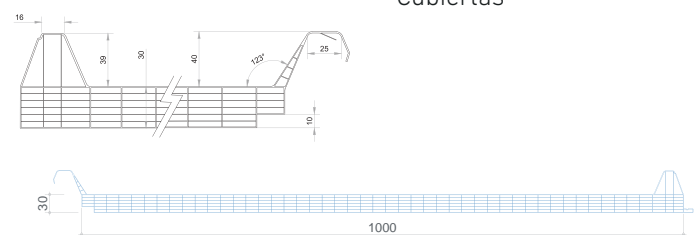

COMPOSICIÓN:
Policarbonato alveolar

ANCHO ÚTIL 1000 mm

ESPEORES (mm):
30

USO:
Cubiertas