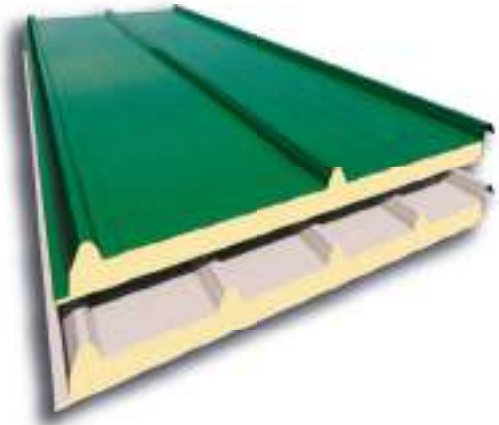

PANEL CUB 2GR/3GR

CARA EXTERIOR:

Acero prelacado

CARA INTERIOR:

Acero prelacado, Aluminio centesimal, Cartón bituminoso

ANCHO ÚTIL 1000 mm

AISLANTE:

Poliuretano (PUR) y Poli-isocianurato (PIR)

CARA INTERIOR:

Poliéster

ANCHO ÚTIL 1000 mm

AISLANTE:

Poliuretano (PUR)

ESPESORES (mm):

30/40/50

USO:

Cubiertas inclinadas

EASY CUB 3GR/5GR

PANEL CUBIERTA SIN TAPAJUNTA

CARA EXTERIOR:
Acero prelacado

CARA INTERIOR:
Acero prelacado

ANCHO ÚTIL 1000 mm

AISLANTE:
Poliuretano (PUR) y
Poli-isocianurato (PIR)

ESPESORES (mm):
30/40/50/60

USO:
Cubiertas inclinadas

EASY AGRO 3GR/5GR

PANEL CUBIERTA SIN TAPAJUNTAS USO AGRÍCOLA

CARA EXTERIOR:
Acero prelacado

CARA INTERIOR:
Poliéster

ANCHO ÚTIL 1000 mm

AISLANTE:
Poliuretano (PUR)

ESPESORES (mm):
10/30/50