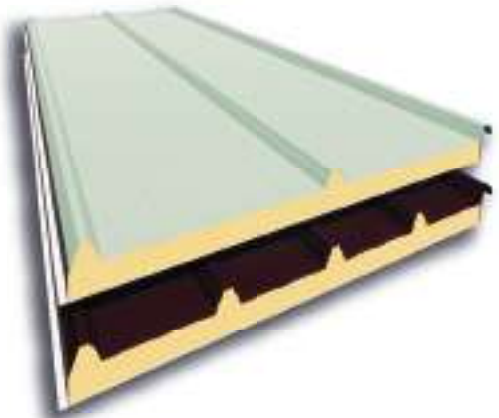

CARA INTERIOR:

Poliéster

ANCHO ÚTIL 1000 mm

AISLANTE:

Poliuretano (PUR)

ESPESORES (mm):

30/40/50

USO:

Cubiertas inclinadas

EASY CUB 3GR/5GR

PANEL CUBIERTA SIN TAPAJUNTA

CARA EXTERIOR:
Acero prelacado

CARA INTERIOR:
Acero prelacado

ANCHO ÚTIL 1000 mm

AISLANTE:
Poliuretano (PUR) y
Poli-isocianurato (PIR)

ESPESORES (mm):
30/40/50/60

USO:
Cubiertas inclinadas

EASY AGRO 3GR/5GR

PANEL CUBIERTA SIN TAPAJUNTAS USO AGRÍCOLA

CARA EXTERIOR:
Acero prelacado

CARA INTERIOR:
Poliéster

ANCHO ÚTIL 1000 mm

AISLANTE:
Poliuretano (PUR)

ESPESORES (mm):
10/30/50

USO:
Cubiertas inclinadas

EASY ALU 3GR/5GR

PANEL CUBIERTA SIN TAPAJUNTA

CARA EXTERIOR:
Acero prelacado

CARA INTERIOR:
Aluminio centesimal

ANCHO ÚTIL 1000 mm

AISLANTE:
Poliuretano (PUR) y
Poli-isocianurato (PIR)