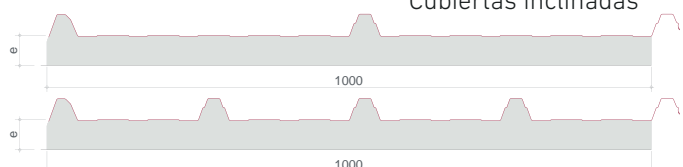

USO:
Cubiertas inclinadas

EASY ALU 3GR/5GR

PANEL CUBIERTA SIN TAPAJUNTA

CARA EXTERIOR:
Acero prelacado

CARA INTERIOR:
Aluminio centesimal

ANCHO ÚTIL 1000 mm

AISLANTE:
Poliuretano (PUR) y
Poli-isocianurato (PIR)

ESPESORES (mm):
10/30

USO:
Cubiertas inclinadas

EASY BOARD 3GR/5GR

PANEL CUBIERTA SIN TAPAJUNTA

CARA EXTERIOR:
Acero prelacado

CARA INTERIOR:
Cartón bituminoso

ANCHO ÚTIL 1000 mm

AISLANTE:
Poliuretano (PUR) y
Poli-isocianurato (PIR)