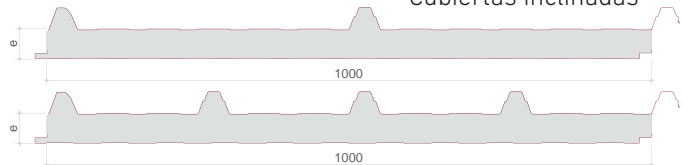

Cubiertas inclinadas

EASY CUB 3GR/5GR

PANEL CUBIERTA SIN TAPAJUNTA

CARA EXTERIOR:
Acero prelacado

CARA INTERIOR:
Acero prelacado

ANCHO ÚTIL 1000 mm

AISLANTE:
Poliuretano (PUR) y
Poli-isocianurato (PIR)

ESPESORES (mm):
30/40/50/60

USO:
Cubiertas inclinadas

EASY AGRO 3GR/5GR

PANEL CUBIERTA SIN TAPAJUNTAS USO AGRÍCOLA

CARA EXTERIOR:
Acero prelacado

CARA INTERIOR:
Poliéster

ANCHO ÚTIL 1000 mm

AISLANTE:
Poliuretano (PUR)

ESPESORES (mm):
10/30/50