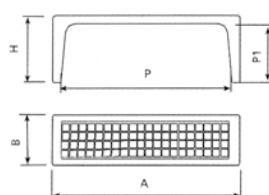

TRAGADERO Mod. TR3

MODELO	MEDIDAS MARCO A x B	ALTURA H	PASO LIBRE P x P	
TR3	560x150	200	500x170	C-250

A-15

B-125

C-250

D-400

E-600

F-900

SANEAMIENTOS