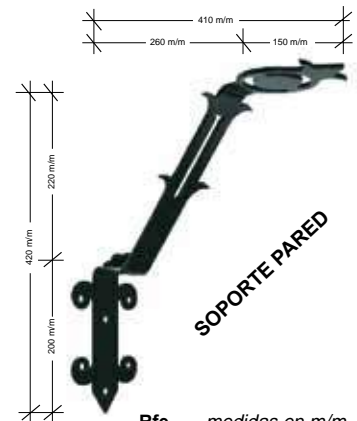

SUPLEMENTO

Rfe. medidas en m/m
 SP SUPL300 300
 SP SUPL500 500

SOPORTE ESFERA

Rfe. medidas en m/m
 SP.051 420 x 410

Rfe. medidas en m/m
 SP.052 810 x 365

SOPORTE HORMIGÓN

Rfe. SP.054 medidas en m/m

Rfe. medidas en m/m
 SP.053 1000 x 200