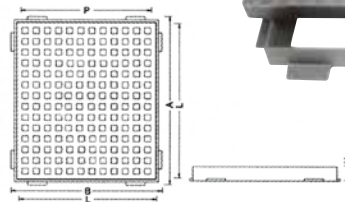

IBERDROLA

Mod. TM-2

MODELO	MEDIDAS MARCO A x B	ALTURA H	MEDIDAS TAPA L x L	PASO LIBRE P x P	
TM-2	695x695	65	665x665	590x590	B-125