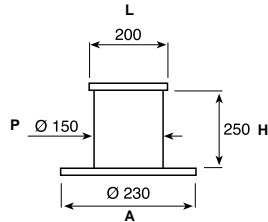

Registros de Contador y Llave de Paso

Accountant registries and Step key - Registres de comptable et clé de pas

FUNDICIÓN DÚCTIL NORMA UNE-EN-124

FUNDICIÓN GRIS - GRAY SMELTING - FONTE GRIS

REGISTRO PARA LLAVE DE PASO ACOMETIDA

RG-17

MODELO	MEDIDAS MARCO Ø A	ALTURA H	MEDIDAS TAPA L x L	PASO LIBRE Ø P
RG-17	230	250	200x200	150