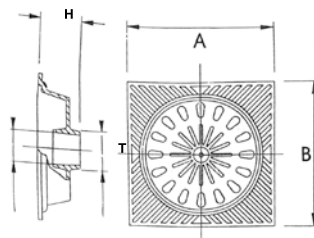

SUMIDERO SIFÓNICO TIPO CAMPANA

MODELO	MEDIDAS A x B	ALTURA H	SALIDA TUBO Ø T
SF-15 C	150x150	80	50
SF-20 C	200x200	80	70
SF-25 C	250x250	90	70
SF-30 C	300x300	100	90
SF-40 C	400x400	100	130