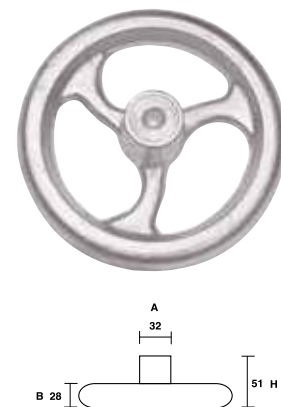

TAPA CONTADOR 03

MODELO	MEDIDAS MARCO A x B
03	550x300

SUMIDERO

MODELO A x B	ALTURA H	SALIDA TUBO Ø
100x100	45	30
150x150	55	50
200x200	60	75
250x250	60	90
300x300	60	110
400x400	60	125

VOLANTE

DIÁMETRO Ø	A Ø	B	H
147	32	28	51