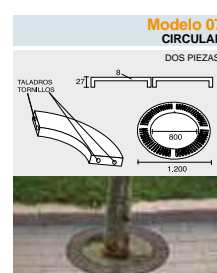

Alcorques-Tree Protectors-Protections pour Arbes