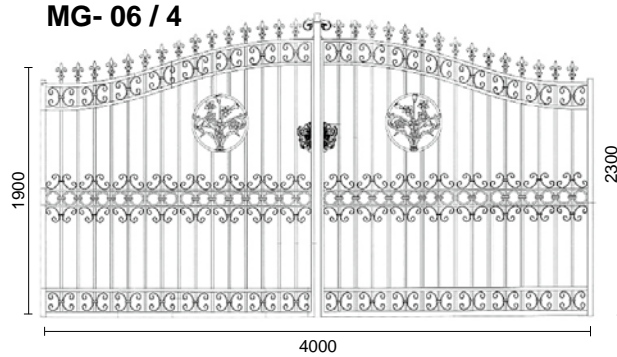

CANCELAS decorativas de Hierro Forjado

GATES decorativas of wrought iron · PORTAILS decorativas de fer forgé

LAS MEDIDAS DE LAS PIEZAS SON APROXIMADAS. THE DIMENSIONS OF THE ITEMS ARE APPROXIMATIVE. LES MESURES DES PIÈCES SONT APPROXIMATIVES.

FABRICAMOS ESTAS CANCELAS EN LAS DIFERENTES MEDIDAS QUE APARECEN EN EL CATÁLOGO CON BARRAS LISAS Y CON BARRAS MARTILLEADAS.

WE MADE THESE IRON GATES IN THE DIFFERENT MEASURES THAT APPEAR IN THE CATALOGUE WITH SMOOTH BARS AND HAMMERED BARS.

NOUS FABRIQUONS CES GRILLES DANS LES DIFFÉRENTES MESURES QUI APPARAISSENT DANS LE CATALOGUE AVEC DES BARRES LISSES ET AVEC DES BARRES MARTELÉES.

MODELO MG- 06

MG- 06 / 4

Para el montaje de esta cancela hace falta ponerle las bisagras o rodamientos y la cerradura o cerrojo.

For the fittings of this gate, you have to put the hinges and the lock.

Pour l'assemblage de cette grille il manque lui mettre les charnières ou les roulements et la serrure ou cerrojo.

BAJO PEDIDO SE FABRICA EN HIERRO GALVANIZADO

UNDER ORDER ONE MAKES IN GALVANIZED IRON / SOUS COMMANDE IL EST FABRIQUÉ EN FER GALVANISÉ