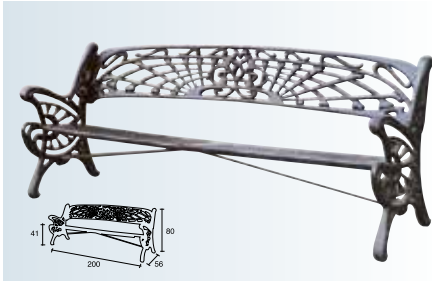

Bancos · Benches · Bancs

HUELVA
Modelo 1