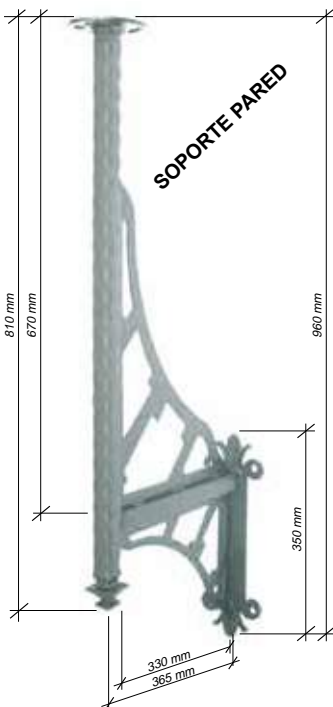

SUPLEMENTO

Rfe. medidas en m/m
 SP SUPL300 300
 SP SUPL500 500

SOPORTE ESFERA

Rfe. medidas en m/m
 SP.051 420 x 410

Rfe. medidas en m/m
 SP.052 810 x 365

SOPORTE HORMIGÓN

Rfe. SP.054 medidas en m/m

Rfe. medidas en m/m
 SP.053 1000 x 200