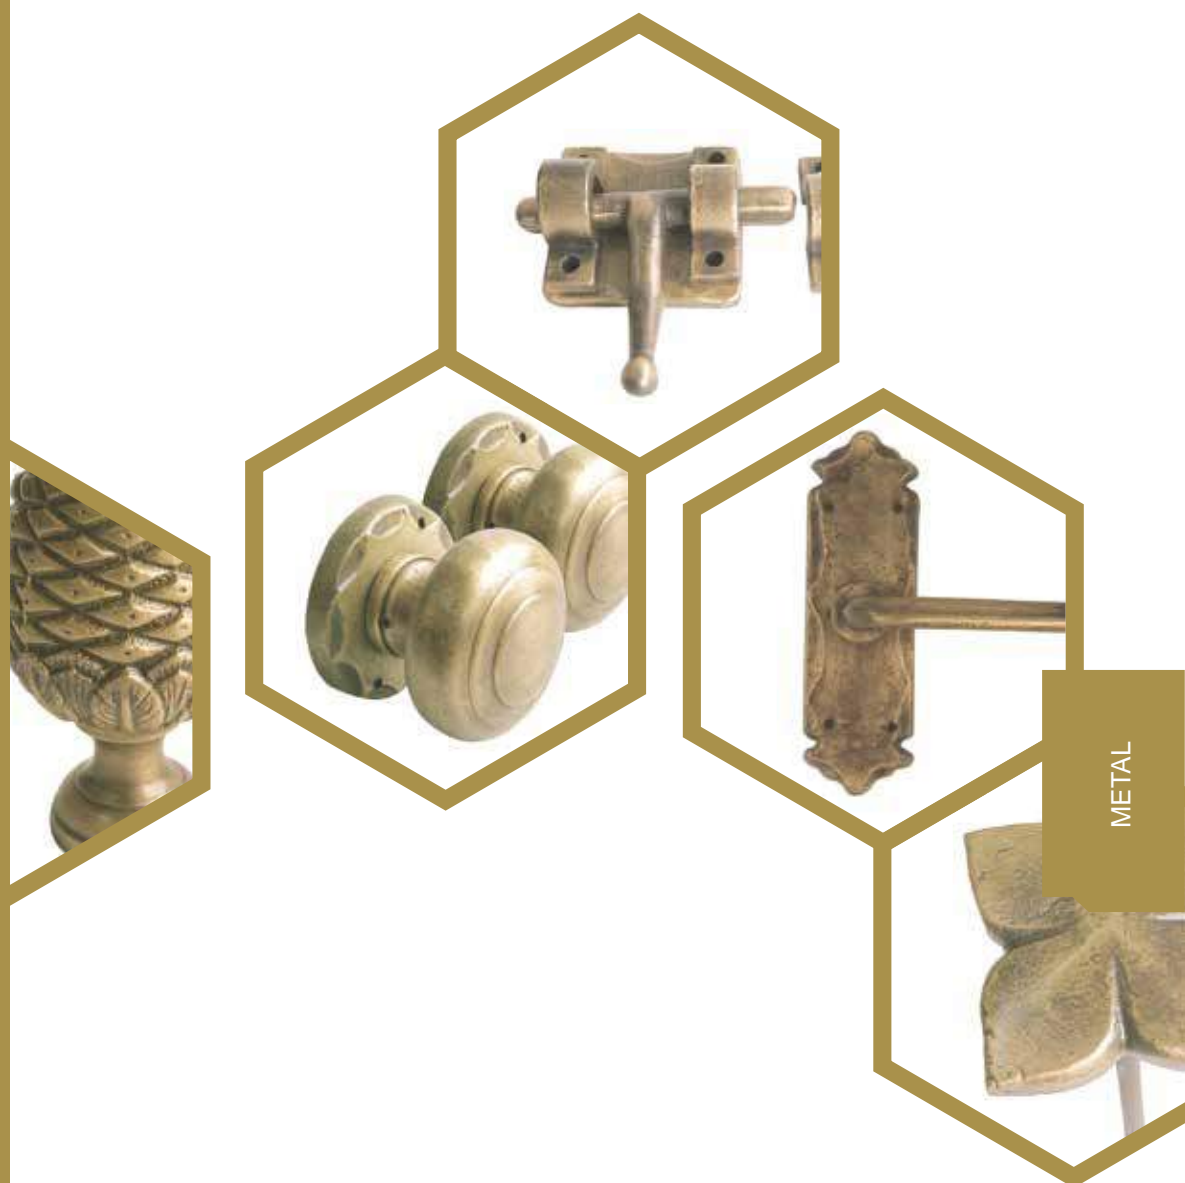

Puntas de Lanza
Rail Heads
Pointes de Lance

Clavos
Nails
Clous

NOVEDAD

Todos los artículos también en
acabado NIQUEL (Pulido espejo o satinado)

FORJA
VULCANUS®

Puntas de Lanza · Rail Heads · Pointes de Lance / Clavos · Nails · Clous

Herrajes para Puertas

Door Accessories

Ferrures de Portes

METAL

FORJA
VULCANUS®

Herrajes para Puertas · Door Accessories · Ferrures de Portes

LAS MEDIDAS DE LAS PIEZAS SON APROXIMADAS. THE DIMENSIONS OF THE ITEMS ARE APPROXIMATIVE. LES MESURES DES PIÈCES SONT APPROXIMATIVES.