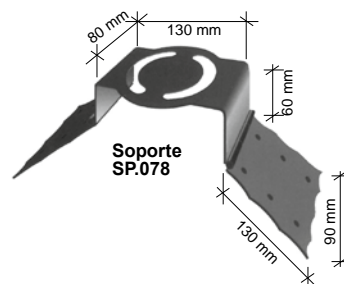

Soporte SP.078