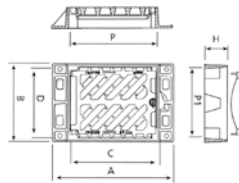

ABATIBLE ANTIRROBO

PLANA

MODELO	MEDIDAS MARCO A x B	ALTURA H	MEDIDAS REJA L x L	PASO LIBRE P x P	
RM-P5	330x450	60	270x390	250x370	C-250

ARTICULADA CON MARCO

PLANA

MODELO	MEDIDAS MARCO A x B	ALTURA H	MEDIDAS REJA C x D	PASO LIBRE P x P1	
RM-P6	535x415	100	380x320	330x320	C-250