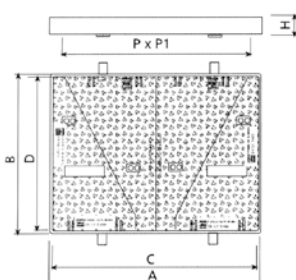

Tapas y Marcos de Registro Covers and Frames - Couvercle et anneaux de regards

Eléctricos - Telecomunicaciones - Campsa / Electric - Telecommunications - Campsa / Électrique - Télécommunications - Campsa

FUNDICIÓN DÚCTIL NORMA UNE-EN-124

TELECOMUNICACIONES

Tapas abatibles solapadas.
Bloqueo a 90°

MODELO	MEDIDAS MARCO A x B	ALTURA H	MEDIDAS TAPA C x D	PASO LIBRE P x P1	
TM-F4	760x720	100	650x600	580x530	D-400
TM-F5	1345x790	100	1200x600	1130x580	D-400
TM-F6	900x750	100	750x600	680x530	D-400