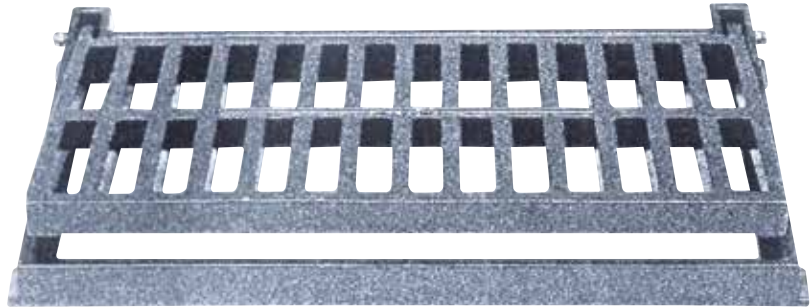

Rejillas - Rejas - Imbornales

Holding grates - Grille / Grates - Grilles / Scupper - Grilles d'écoulement

FUNDICIÓN DÚCTIL NORMA UNE-EN-124

FUNDICIÓN GRIS - GRAY SMELTING - FONTE GRIS

ABATIBLE ANTIRROBO PLANA

MODELO	MEDIDAS MARCO A x B	ALTURA H	MEDIDAS REJA L x L	PASO LIBRE P x P	
RM T6	690x360	40	650x320	625x275	D-400

RECTANGULAR ABATIBLE ANTIRROBO PLANA

MODELO	MEDIDAS MARCO A x B	ALTURA H	MEDIDAS REJA L x L	PASO LIBRE P x P	
RM-P11	200x400	35	190x385	150x350	C-250
RM-P12	250x500	35	230x460	190x400	C-250
RM-P13	300x400	35	290x390	260x360	C-250
RM-P15	350x550	35	330x520	290x480	C-250
RM-P16	400x600	40	390x590	370x570	C-250