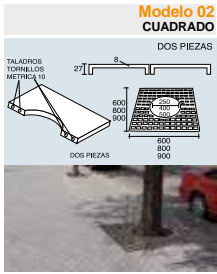

BUZÓN
Modelo 08

Disponibile en Blanco, Negro y Verde.
Available in White, Black and Green.
Disponibile en Blanc, Noir et Vert.

Ceniceros-Ashtrays-Cendriers

CENICERO
Modelo 01

Alcorques-Tree Protectors-Protections pour Arbes