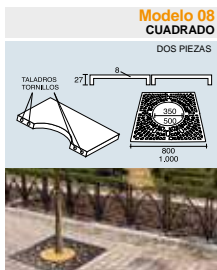

Alcorques-Tree Protectors-Protections pour Arbes