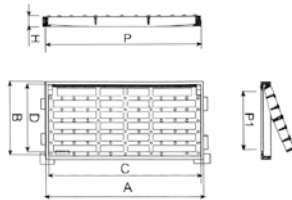

ABATIBLE ANTIRROBO PLANA

MODELO	MEDIDAS MARCO A x B	ALTURA H	MEDIDAS REJA C x D	PASO LIBRE P x P1	
RM T1	510x270	40	465x235	430x210	C-250
RM T2	610x270	40	565x235	530x210	C-250
RM T3	710x400	50	650x350	595x300	C-250
RM T4	710x400	50	650x350	595x300	D-400