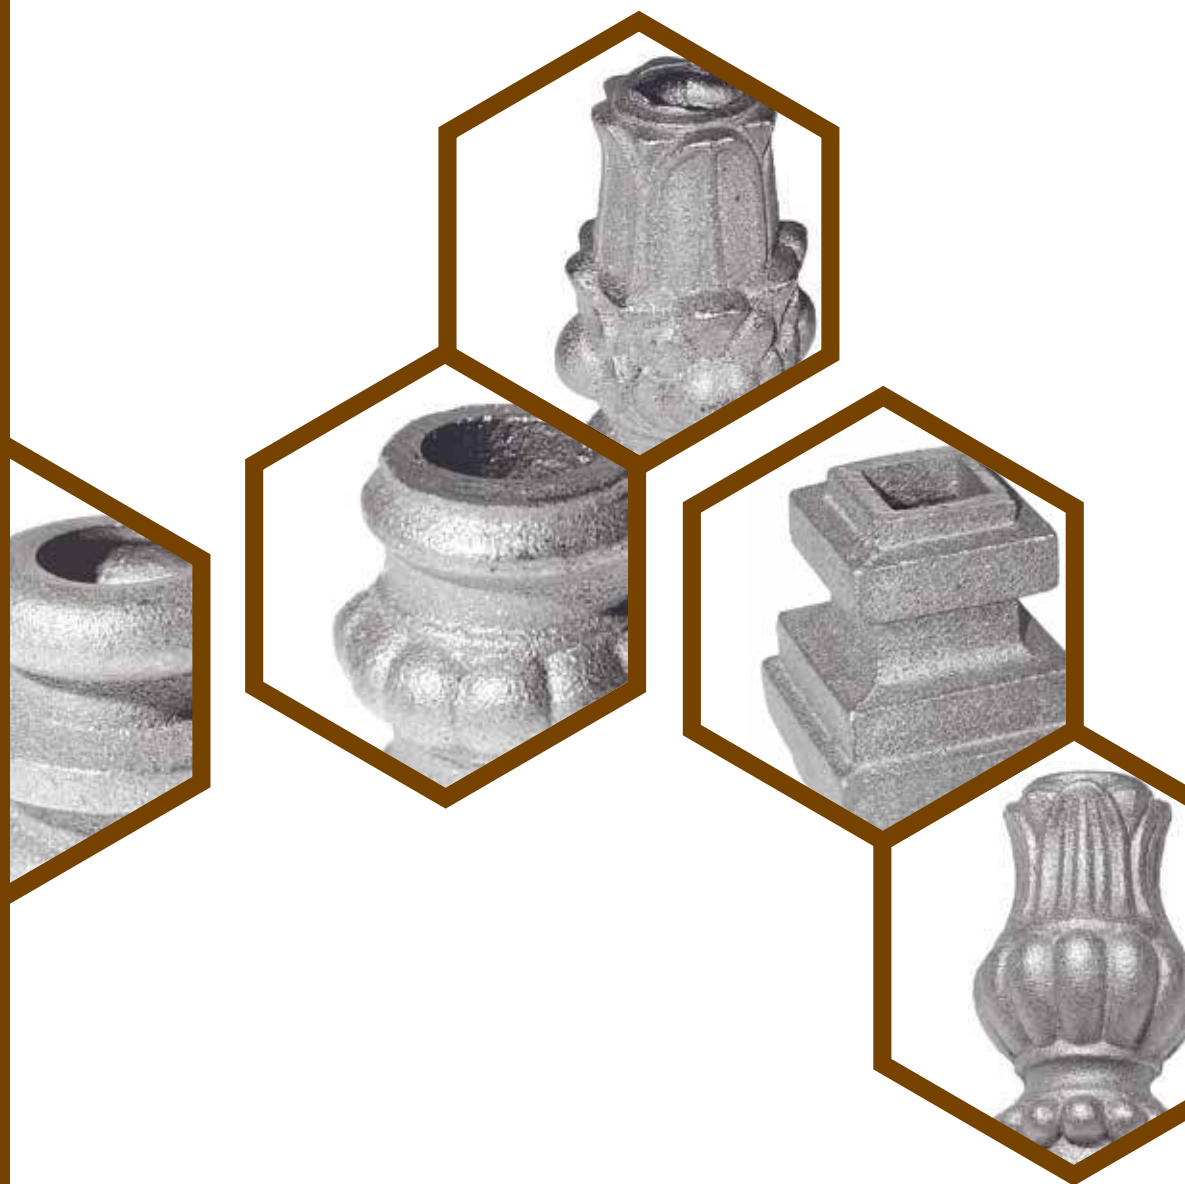

Macollas Collars Colliers

HIERRO FUNDIDO

FORJA
VULCANUS®