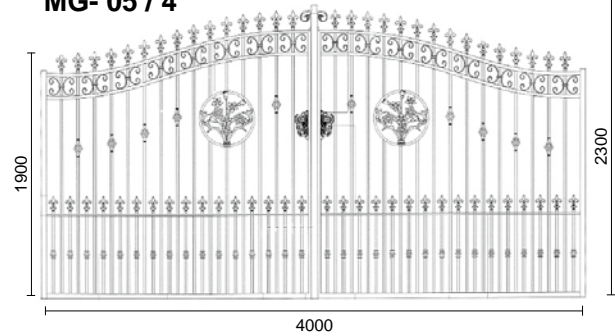

MG- 05 / 4

Para el montaje de esta cancela hace falta ponerle las bisagras o rodamientos y la cerradura o cerrojo.

For the fittings of this gate, you have to put the hinges and the lock.

Pour l'assemblage de cette grille il manque lui mettre les charnières ou les roulements et la serrure ou cerrojo.

BAJO PEDIDO SE FABRICA EN HIERRO GALVANIZADO

UNDER ORDER ONE MAKES IN GALVANIZED IRON / SOUS COMMANDE IL EST FABRIQUÉ EN FER GALVANISÉ