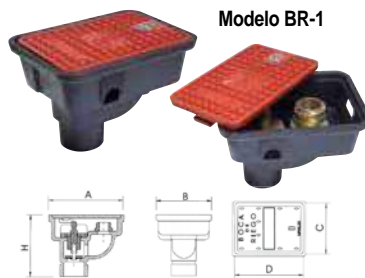

BOCA RIEGO

BR

MODELO	MEDIDAS MARCO A x B	ALTURA H
BR-1	250x200	180
BR-2	250x190	180