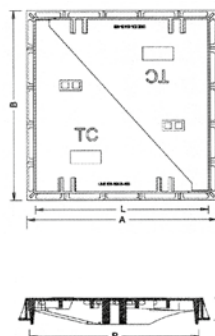

TELECOMUNICACIONES

Tapas abatibles solapadas.
Bloqueo a 90°

MODELO	MEDIDAS MARCO A x B	ALTURA H	MEDIDAS TAPA L x L	PASO LIBRE P x P	
TM-F2	1650x870	100	1560x770	1560x780	D-400