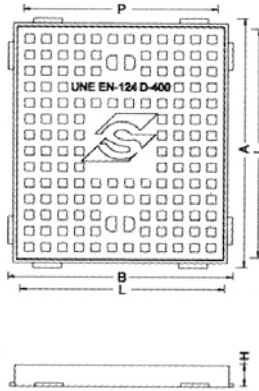

ENDESA TM-A2

MODELO	MEDIDAS MARCO A x B	ALTURA H	MEDIDAS TAPA L x L	PASO LIBRE P x P	
TM-A-2/D-400	735x1260	60	720x1240	615x1140	D-400