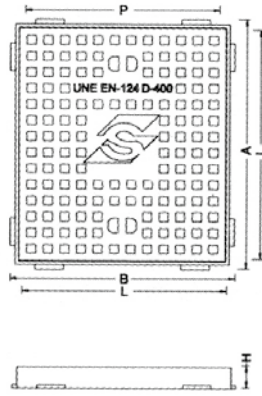

Tapas y Marcos de Registro Covers and Frames - Couvercle et anneaux de regards

Eléctricos - Telecomunicaciones - Campsa / Electric - Telecommunications - Campsa / Électrique - Télécommunications - Campsa

FUNDICIÓN DÚCTIL NORMA UNE-EN-124

ENDESA TM-A1

MODELO	MEDIDAS MARCO A x B	ALTURA H	MEDIDAS TAPA L x L	PASO LIBRE P x P	
TM-A-1/D-400	750x650	65	720x620	675x580	D-400