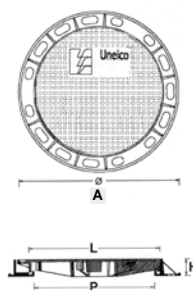

UNELCO TM-E4

MODELO	MEDIDAS MARCO Ø A	ALTURA H	MEDIDAS TAPA Ø L	PASO LIBRE Ø P	
TM-E4	1000	150	720	676	D-400