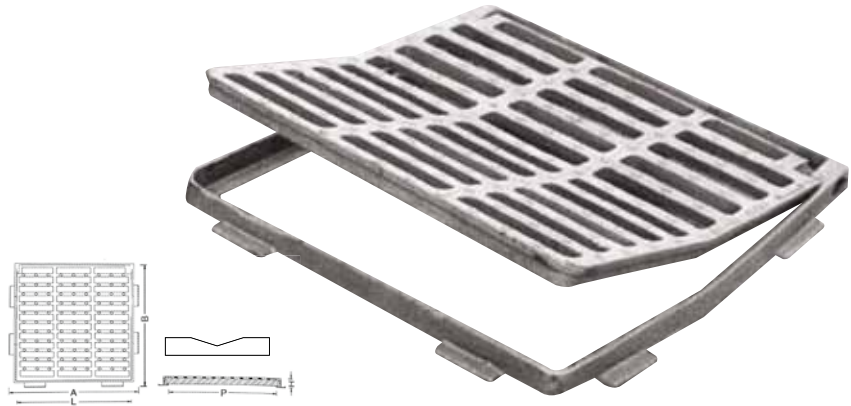

ABATIBLE ANTIRROBO CÓNCAVA

MODELO	MEDIDAS MARCO A x B	ALTURA H	MEDIDAS REJA L x L	PASO LIBRE P x P	
RM-C35	370x570	40	325x523	295x495	C-250

Rejas corta aguas con canaleta

Grates cut waters with canal - Des grilles coupe des eaux avec canal