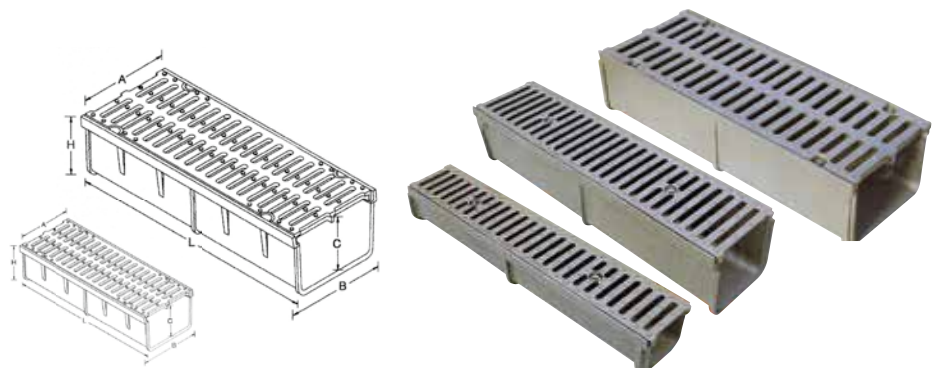

REJAS Y CANALETAS DE FUNDICIÓN

MODELO	MEDIDAS MARCO B x L	ALTURA H	MEDIDAS REJA A x L	
RC-F15	140x750	120	130x750	D-400
RC-F20	185x750	170	170x750	D-400
RC-F30	300x750	195	280x750	D-400