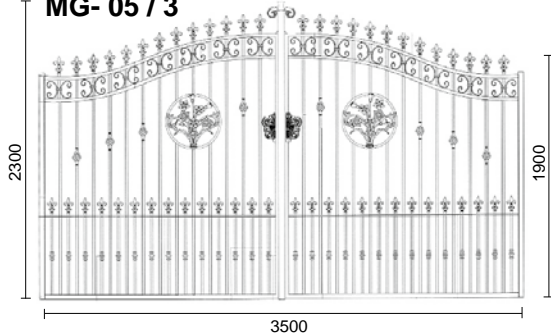

CANCELAS decorativas de Hierro Forjado

GATES decorativas of wrought iron · PORTAILS decorativas de fer forgé

LAS MEDIDAS DE LAS PIEZAS SON APROXIMADAS. THE DIMENSIONS OF THE ITEMS ARE APPROXIMATIVE. LES MESURES DES PIÈCES SONT APPROXIMATIVES.

FABRICAMOS ESTAS CANCELAS EN LAS DIFERENTES MEDIDAS QUE APARECEN EN EL CATÁLOGO CON BARRAS LISAS Y CON BARRAS MARTILLEADAS.

WE MADE THESE IRON GATES IN THE DIFFERENT MEASURES THAT APPEAR IN THE CATALOGUE WITH SMOOTH BARS AND HAMMERED BARS.

NOUS FABRIQUONS CES GRILLES DANS LES DIFFÉRENTES MESURES QUI APPARAÎSENT DANS LE CATALOGUE AVEC DES BARRES LISSES ET AVEC DES BARRES MARTELÉES.

MODELO MG- 05

MG- 05 / 3

Para el montaje de esta cancela hace falta ponerle las bisagras o rodamientos y la cerradura o cerrojo.

For the fittings of this gate, you have to put the hinges and the lock.

Pour l'assemblage de cette grille il manque lui mettre les charnières ou les roulements et la serrure ou cerrojo.

BAJO PEDIDO SE FABRICA EN HIERRO GALVANIZADO

UNDER ORDER ONE MAKES IN GALVANIZED IRON / SOUS COMMANDE IL EST FABRIQUÉ EN FER GALVANISÉ