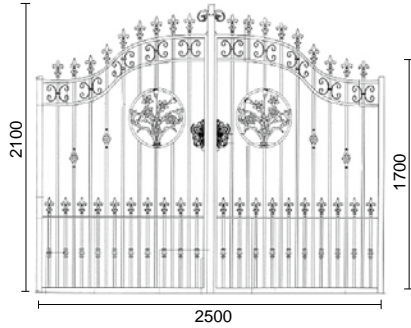

CANCELAS decorativas de Hierro Forjado

GATES decorativas of wrought iron · PORTAILS decorativas de fer forgé

LAS MEDIDAS DE LAS PIEZAS SON APROXIMADAS. THE DIMENSIONS OF THE ITEMS ARE APPROXIMATIVE. LES MESURES DES PIÈCES SONT APPROXIMATIVES.

FABRICAMOS ESTAS CANCELAS EN LAS DIFERENTES MEDIDAS QUE APARECEN EN EL CATÁLOGO CON BARRAS LISAS Y CON BARRAS MARTILLEADAS.

WE MADE THESE IRON GATES IN THE DIFFERENT MEASURES THAT APPEAR IN THE CATALOGUE WITH SMOOTH BARS AND HAMMERED BARS.

NOUS FABRIQUONS CES GRILLES DANS LES DIFFÉRENTES MESURES QUI APPARAÎSENT DANS LE CATALOGUE AVEC DES BARRES LISSES ET AVEC DES BARRES MARTELÉES.

MODELO MG- 05

MG- 05 / 1