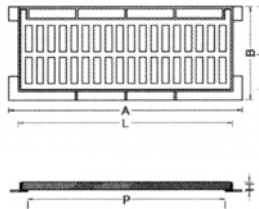

MODELO	MEDIDAS MARCO A x B	ALTURA H	MEDIDAS REJA L x L	PASO LIBRE P x P	
RM ONDAS	810x350	40	755x300	720x270	C-250

IMPU ABATIBLE ANTIRROBO

MODELO	MEDIDAS MARCO A x B	ALTURA H	MEDIDAS REJA L x L	PASO LIBRE P x P	
RM IMPU	840x340	40	750x245	720x270	C-250