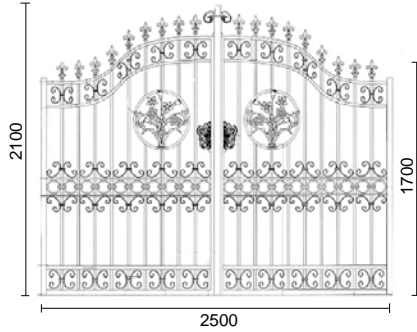

MG- 06 / 3

CANCELAS decorativas de Hierro Forjado

GATES decorativas of wrought iron · PORTAILS decorativas de fer forgé

LAS MEDIDAS DE LAS PIEZAS SON APROXIMADAS. THE DIMENSIONS OF THE ITEMS ARE APPROXIMATIVE. LES MESURES DES PIÈCES SONT APPROXIMATIVES.

FABRICAMOS ESTAS CANCELAS EN LAS DIFERENTES MEDIDAS QUE APARECEN EN EL CATÁLOGO CON BARRAS LISAS Y CON BARRAS MARTILLEADAS.

WE MADE THESE IRON GATES IN THE DIFFERENT MEASURES THAT APPEAR IN THE CATALOGUE WITH SMOOTH BARS AND HAMMERED BARS.

NOUS FABRIQUONS CES GRILLES DANS LES DIFFÉRENTES MESURES QUI APPARAISSENT DANS LE CATALOGUE AVEC DES BARRES LISSES ET AVEC DES BARRES MARTELÉES.

MODELO MG- 06

MG- 06 / 1