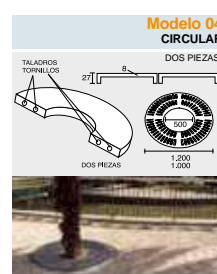

Alcorques-Tree Protectors-Protections pour Arbes