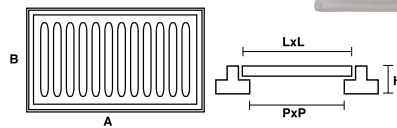

REJILLA CON MARCO PLANA

MODELO	MEDIDAS MARCO A x B	ALTURA H	MEDIDAS REJA L x L	PASO LIBRE P x P
RM-P22	240x540	40	200x500	170x470
RM-P26	390x540	40	350x500	320x470

CUADRADA ABATIBLE ANTIRROBO PLANA

MODELO	MEDIDAS MARCO A x B	ALTURA H	MEDIDAS REJA L x L	PASO LIBRE P x P	
RM-P30	360x360	35	290x290	250x250	C-250
RM-P40	460x460	35	390x390	350x350	C-250
RM-P50	560x560	35	490x490	450x450	C-250
RM-P60	660x660	35	590x590	550x550	C-250
RM-P70	760x760	35	690x690	650x650	C-250
RM-P80	860x860	35	790x790	750x750	C-250