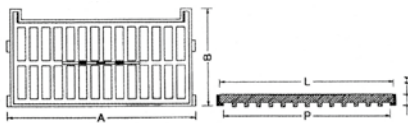

Rejillas - Rejas - Imbornales

Holding grates - Grille / Grates - Grilles / Scupper - Grilles d'écoulement

FUNDICIÓN DÚCTIL NORMA UNE-EN-124

FUNDICIÓN GRIS - GRAY SMELTING - FONTE GRIS

ABATIBLE ANTIRROBO PLANA

MODELO	MEDIDAS MARCO A x B	ALTURA H	MEDIDAS REJA L x L	PASO LIBRE P x P	
RM T6	690x360	40	650x320	625x275	D-400