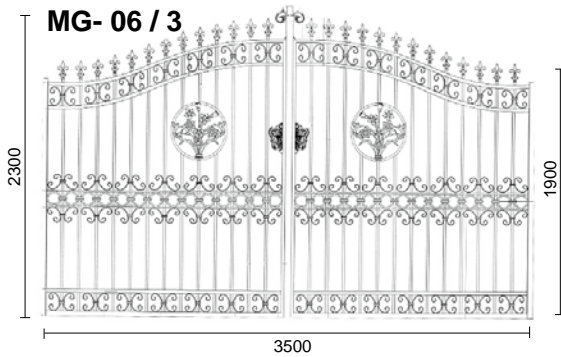

CANCELAS decorativas de Hierro Forjado

GATES decorativas of wrought iron · PORTAILS decorativas de fer forgé

LAS MEDIDAS DE LAS PIEZAS SON APROXIMADAS. THE DIMENSIONS OF THE ITEMS ARE APPROXIMATIVE. LES MESURES DES PIÈCES SONT APPROXIMATIVES.

FABRICAMOS ESTAS CANCELAS EN LAS DIFERENTES MEDIDAS QUE APARECEN EN EL CATÁLOGO CON BARRAS LISAS Y CON BARRAS MARTILLEADAS.

WE MADE THESE IRON GATES IN THE DIFFERENT MEASURES THAT APPEAR IN THE CATALOGUE WITH SMOOTH BARS AND HAMMERED BARS.

NOUS FABRIQUONS CES GRILLES DANS LES DIFFÉRENTES MESURES QUI APPARAISSENT DANS LE CATALOGUE AVEC DES BARRES LISSES ET AVEC DES BARRES MARTELÉES.

MODELO MG- 06

Para el montaje de esta cancela hace falta ponerle las bisagras o rodamientos y la cerradura o cerrojo.

For the fittings of this gate, you have to put the hinges and the lock.

Pour l'assemblage de cette grille il manque lui mettre les charnières ou les roulements et la serrure ou cerrojo.

BAJO PEDIDO SE FABRICA EN HIERRO GALVANIZADO

UNDER ORDER ONE MAKES IN GALVANIZED IRON / SOUS COMMANDE IL EST FABRIQUÉ EN FER GALVANISÉ