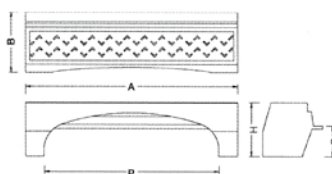

SUMIDERO SIFÓNICO TIPO MADRID

MODELO	MEDIDAS A x B	ALTURA H	SALIDA
SF-15 M	150x150	100	Salida lateral
SF-20 M	200x200	100	Salida lateral
SF-30 M	300x300	125	Salida lateral
SF-40 M	400x400	160	Salida lateral

SUMIDERO SIFÓNICO DE FUNDICIÓN Mod. SF-1

MODELO	MEDIDAS REJILLA A x B	DETALLE	MEDIDAS CUERPO	ALTURA H	SALIDA Ø
SF-1	630x215	C-250 Bisagra	665x250	570	150 FC 160-200 PVC

Bordillos Tragaderos

Curbs tragaderos - Bords tragaderos

FUNDICIÓN DÚCTIL NORMA UNE-EN-124

TRAGADERO Mod. TR1

MODELO	MEDIDAS MARCO A x B	ALTURA H	PASO LIBRE P x P	
TR1	840x200	240	720x200	C-250

TRAGADERO Mod. TR2

MODELO	MEDIDAS MARCO A x B	ALTURA H	PASO LIBRE P x P	
TR2	800x800	200	640x170	C-250

TRAGADERO Mod. TR3

MODELO	MEDIDAS MARCO A x B	ALTURA H	PASO LIBRE P x P	
TR3	560x150	200	500x170	C-250

A-15

B-125

C-250

D-400

E-600

F-900

SANEAMIENTOS