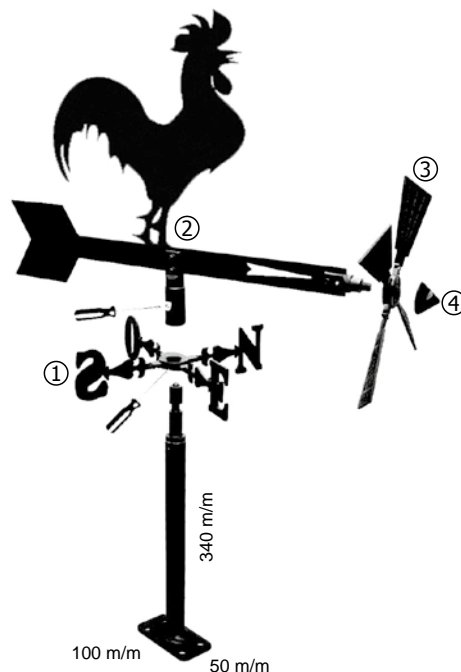

Procesos y acabados de pintura / Paint process and finish / Traitements et finitions de peinture

1 Lavado, desengrasado y fosfatado.
Wash, degrease and fosfatated.
Lavage, dégraissage et phosphatage.

2 Imprimitación anticorrosiva en polvo de zinc.
Covered in zinc powder.
Apprêt anticorrosion en poudre de zinc.

3 Acabado en negro poliéster con secado al horno.
Finished in black polyester with oven drying process.
Finition en noir polyester séchée au four.

Montaje de Veleta

HOW TO ASSEMBLE VANE MONTAGE DE LA GIROUETTE

Introducir los puntos cardinales en el mástil y apretar con el destornillador de estrella.

1 Introduce the cardinal points in the pole and tighten with a star screw driver.

Introduire les points cardinaux sur le mat et serrer à l'aide d'un tournevis cruciforme.

Colocar la veleta en el mástil y apretar con el destornillador de estrella.

2 Place the vane on the pole and tighten with a star screw driver.

Placer la girouette sur le mat et serrer à l'aide d'un tournevis cruciforme.

Introducir las aspas en la parte delantera.

3 Introduce the asps in the front part.

Introduire les pales sur la partie avant.

Roscar la puntera a tope en la parte delantera de la veleta.

4 Screw the cap tightly in the front part of the vane.

Visser la pointe à fond dans la partie avant de la girouette.

SOPORTE DE FIJACIÓN A HORMIGÓN / SUPPORT FIXED TO CONCRETE SUPPORT DE FIXATION POUR BÉTON

INSTRUCCIONES:

Colocar el soporte de anclaje para hormigón, abatible o de pared, en todos los casos ha de tener en cuenta, que la parte plana donde ha de fijarse el mástil de la veleta, debe estar perfectamente nivelado.

INSTRUCTIONS:

Fix the hook of the support to concrete, foldable or wall taking into account that where the flat part has to be attached to the pole of the vane it has to be perfectly even.