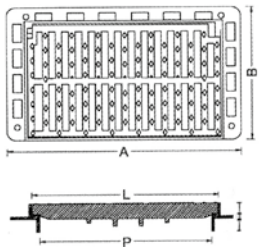

DUERO ABATIBLE ANTIRROBO

MODELO	MEDIDAS MARCO A x B	ALTURA H	MEDIDAS REJA L x L	PASO LIBRE P x P	
RM DUERO	720x420	40	600x330	550x320	C-250